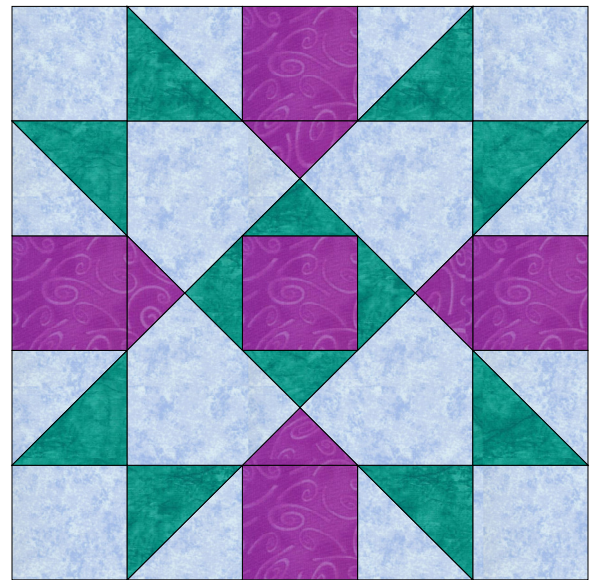

Providence Quilt Block

Key Block (7/50 actual size)

Cutting Diagrams