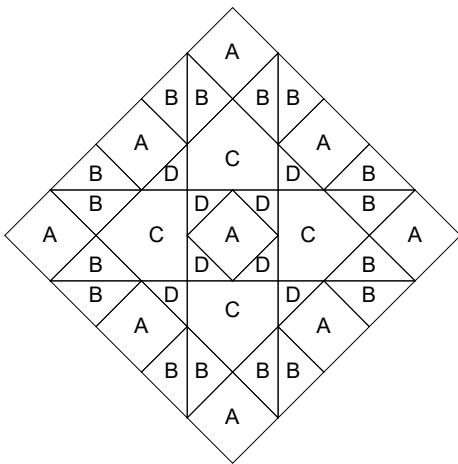

Providence Quilt Block

Key Block (7/50 actual size)

Cutting Diagrams