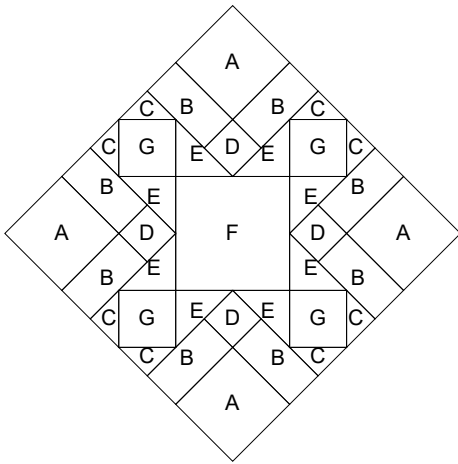

# Temple Court

Key Block (7/50 actual size)

## Cutting Diagrams