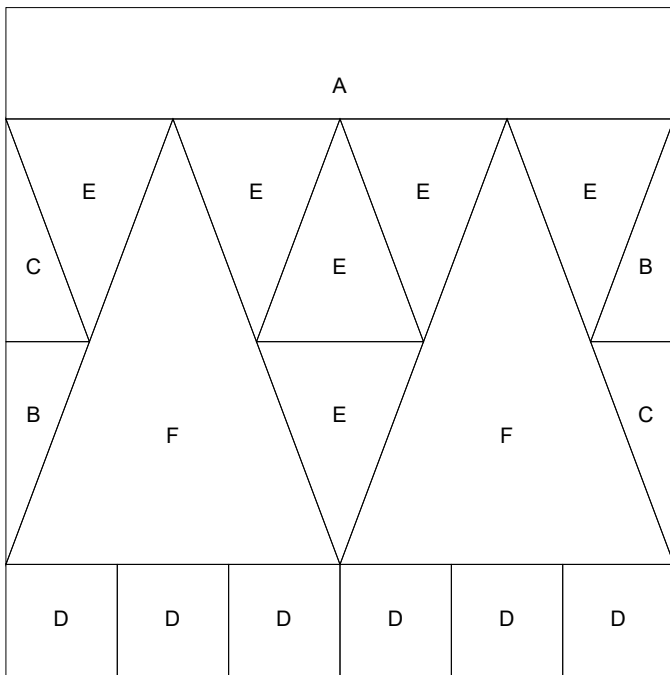

Christmas Tree Block

Key Block (29/100 actual size)

F